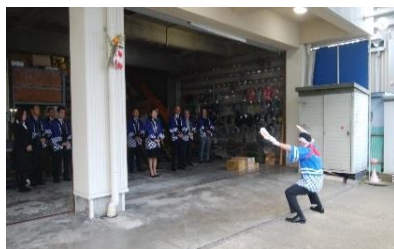

葉を繁らせ、成長して、

つぼみをつくり花を咲かせ、

実をつくっていく。

花は一瞬にして咲くのではない。

花は一筋に咲くのだ。

坂村真民

▲ 年始初の入荷の様子

▲ 扇子を両手に舞うメーカーさん

2017年1月5日の早朝。久保田電機倉庫裏の駐車場にて年始恒例行事の初荷が行われました。メーカーさん達がトラックで訪れると、その年初めの仕入商品を倉庫へと運び入れ、士気を上げる為の舞が披露されます。その一連の様子を社員一同で見守りながら、久保田電機の新しい一年が始まります。

年始
景気づけの
初荷

コアレチェア勉強会開催

▲ メーカーさんから説明・指導を受ける社員一同

先日、久保田電機正面スペースにてパナソニックから2月25日発売予定の商品『コアレチェア』の体験勉強会が開催されました。この商品は座ってバランスをとるだけで体幹をしっかり鍛えることができ、家庭で気が向いた時にいつでも使用することができるといのが特徴。寸法はコンパクトで場所をとらず、座椅子のようなデザインはリビングなどで少し腰かけた時にも使用することが出来ます。使用方法は、3つのコースの中から好きなものを選び、音声ガイドに従って体勢を整えていきます。